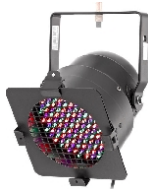

Stairville LED PAR 56 black ... LED-Scheinwerfer mit 151 LEDs |

- PARcan mit RGB Farbmischfunktion
- 151 LEDs, davon 51 rote, 49 grüne und 51 blaue LEDs
- DMX: 5 Kanäle
- vorprogrammierte Lauflichter und Farben
- Modi: DMX, Auto, Sound to Light
- Abstrahlwinkel: ca. 45°
- DMX Ein-/Ausgang: XLR 3pol.

Listenpreis zzgl. 19.00 % MWSt. 8,00 EUR